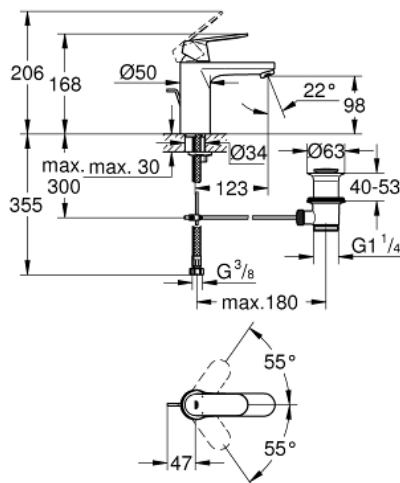

23 325 KW0 EUROSMART COSMOPOLITAN HÅNDVASKARMATUR

PRODUKTBESKRIVELSE

- Farve: Mat Sort
- Ethulsmontage
- metalgreb
- GROHE SilkMove 35mm keramisk patron
- justerbar volumenbegrænser
- GROHE Long-Life Shine-belægning
- GROHE Water Saving mousseur 5,7 l/min
- GROHE FastFixation installationssystem til hurtig montage

- løftestang med bundventil 1 1/4"
- Fleksible tilslutningslanger 3/8"
- min. tryk 1,0 bar
- temperaturbegrænser kan tilvælges (46 375)