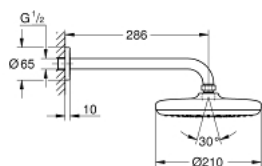

### PRODUKTBESKRIVELSE

- Farve: Krom
- bestående af:
  - Grotherm sæt til slutinstallation med Aquadimmer (24 079)
  - GROHE Rapido SmartBox 35 600/35 604
  - Tempesta hovedbruser 210 9,5 l/min (26 410)
  - Rainshower 286 mm brusearm (28 576 000)
- håndbruser, vægholder, tilslutningsbøjning samt bruseslange bestilles separat