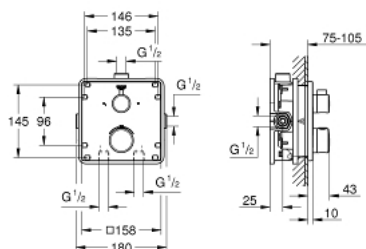

### PRODUKTBESKRIVELSE

- Farve: Krom
- bestående af:
  - Grotherm sæt til slutinstallation med Aquadimmer (24 079)
  - GROHE Rapido SmartBox 35 600/35 604
  - Tempesta hovedbruser 210 9,5 l/min (26 410)
  - Rainshower 286 mm brusearm (28 576 000)
- håndbruser, vægholder, tilslutningsbøjning samt bruseslange bestilles separat