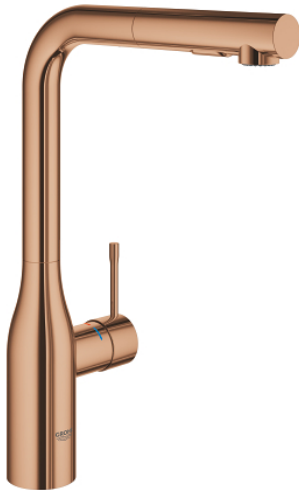

## 30 270 DA0 ESSENCE KØKKENARMATUR

### PRODUKTBESKRIVELSE

- Farve: Poleret Warm Sunset
- højt udløb
- Ethulsmontage
- GROHE Long-Life Shine-belægning
- GROHE SilkMove 28mm keramisk patron
- mousseur
- dual udtrækspray - skifter frem og tilbage mellem alm. gennemstrømning og spray
- omskifter: laminarspray/SpeedClean bruserstråle
- automatisk tilbageskift til laminarspray
- metal spray
- med svingtud
- svingradius 360°
- integreret kontraventil
- Med kontraventil
- Fleksible tilslutningsslanger 3/8"
- integreret temperaturbegrænser
- min. tryk 1,0 bar