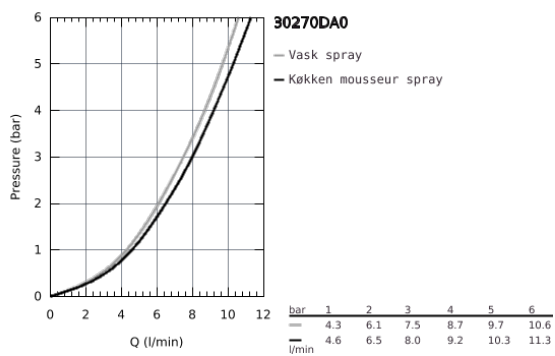

## 30 270 DA0 ESSENCE KØKKENARMATUR

### PRODUKTBESKRIVELSE

- Farve: Poleret Warm Sunset
- højt udløb
- Ethulsmontage
- GROHE Long-Life Shine-belægning
- GROHE SilkMove 28mm keramisk patron
- mousseur
- dual udtrækspray - skifter frem og tilbage mellem alm. gennemstrømning og spray
- omskifter: laminarspray/SpeedClean bruserstråle
- automatisk tilbageskift til laminarspray
- metal spray
- med svingtud
- svingradius 360°
- integreret kontraventil
- Med kontraventil
- Fleksible tilslutningsslanger 3/8"
- integreret temperaturbegrænser
- min. tryk 1,0 bar