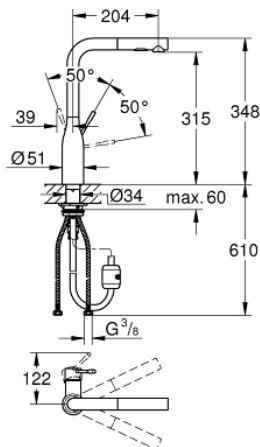

### PRODUKTBESKRIVELSE

- Farve: Poleret Warm Sunset
- højt udløb
- Ethulsmontage
- GROHE Long-Life Shine-belægning
- GROHE SilkMove 28mm keramisk patron
- mousseur
- dual udtrækspray - skifter frem og tilbage mellem alm. gennemstrømning og spray
- omskifter: laminarspray/SpeedClean bruserstråle
- automatisk tilbageskift til laminarspray
- metal spray
- med svingtud
- svingradius 360°
- integreret kontraventil
- Med kontraventil
- Fleksible tilslutningsslanger 3/8"
- integreret temperaturbegrænser
- min. tryk 1,0 bar