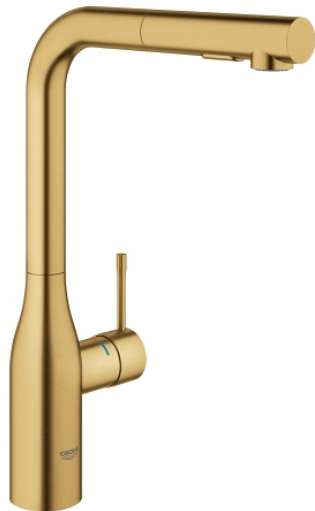

30 270 GN0 ESSENCE KØKKENARMATUR

PRODUKTBESKRIVELSE

- Farve: Børstet Cool Sunrise
- højt udløb
- Ethulsmontage
- GROHE Long-Life Shine-belægning
- GROHE SilkMove 28mm keramisk patron
- mousseur
- dual udtrækspray - skifter frem og tilbage mellem alm. gennemstrømning og spray
- omskifter: laminarspray/SpeedClean bruserstråle
- automatisk tilbageskift til laminarspray
- metal spray
- med svingtud
- svingradius 360°
- integreret kontraventil
- Med kontraventil
- Fleksible tilslutningsslanger 3/8"
- integreret temperaturbegrænser
- min. tryk 1,0 bar