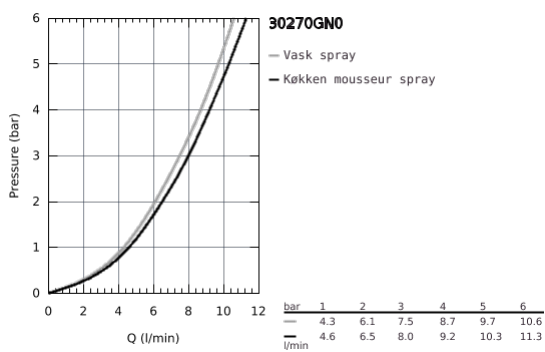

30 270 GN0 ESSENCE KØKKENARMATUR

PRODUKTBESKRIVELSE

- Farve: Børstet Cool Sunrise
- højt udløb
- Ethulsmontage
- GROHE Long-Life Shine-belægning
- GROHE SilkMove 28mm keramisk patron
- mousseur
- dual udtrækspray - skifter frem og tilbage mellem alm. gennemstrømning og spray
- omskifter: laminarspray/SpeedClean bruserstråle
- automatisk tilbageskift til laminarspray
- metal spray
- med svingtud
- svingradius 360°
- integreret kontraventil
- Med kontraventil
- Fleksible tilslutningsslanger 3/8"
- integreret temperaturbegrænser
- min. tryk 1,0 bar