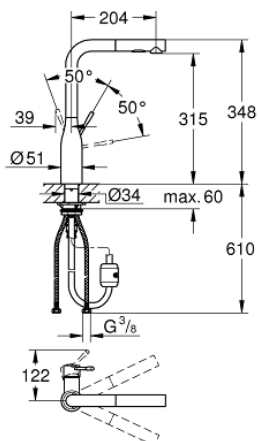

30 270 GN0 ESSENCE KØKKENARMATUR

PRODUKTBESKRIVELSE

- Farve: Børstet Cool Sunrise
- højt udløb
- Ethulsmontage
- GROHE Long-Life Shine-belægning
- GROHE SilkMove 28mm keramisk patron
- mousseur
- dual udtrækspray - skifter frem og tilbage mellem alm. gennemstrømning og spray
- omskifter: laminarspray/SpeedClean bruserstråle
- automatisk tilbageskift til laminarspray
- metal spray
- med svingtud
- svingradius 360°
- integreret kontraventil
- Med kontraventil
- Fleksible tilslutningsslanger 3/8"
- integreret temperaturbegrænser
- min. tryk 1,0 bar