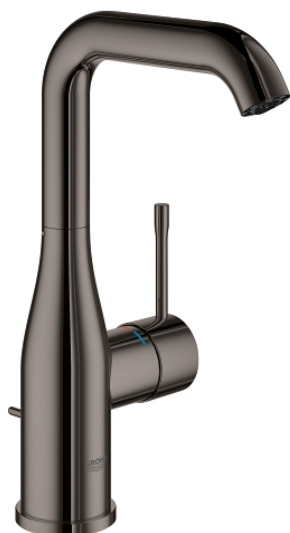

## 32 628 A01 ESSENCE HÅNDVASKARMATUR

### PRODUKTBESKRIVELSE

- Farve: Poleret Hard Graphite
- Ethulsmontage
- metalgreb
- GROHE SilkMove 28mm keramisk patron
- med temperaturbegrænser
- GROHE Long-Life Shine-belægning
- GROHE Water Saving mousseur 5,7 l/min
- GROHE Aquaguide justerbar mousseur
- GROHE FastFixation Plus installationssystem
- svingbart udløb med mousseur og udsvingsbegrænser
- løftestang med bundventil 1 1/4"
- Fleksible tilslutningslanger 3/8"
- min. tryk 1,0 bar