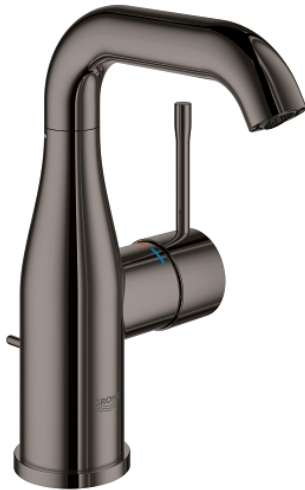

## 23 462 A01 ESSENCE HÅNDVASKARMATUR

### PRODUKTBESKRIVELSE

- Farve: Poleret Hard Graphite
- Ethulsmontage
- metalgreb
- GROHE SilkMove 28mm keramisk patron
- med temperaturbegrænser
- GROHE Long-Life Shine-belægning
- GROHE Water Saving mousseur 5,7 l/min
- GROHE Aquaguide justerbar mousseur
- GROHE FastFixation Plus installationssystem
- svingbart udløb med mousseur og udsvingsbegrænser
- løftestang med bundventil 1 1/4"
- Fleksible tilslutningslanger 3/8"
- min. tryk 1,0 bar