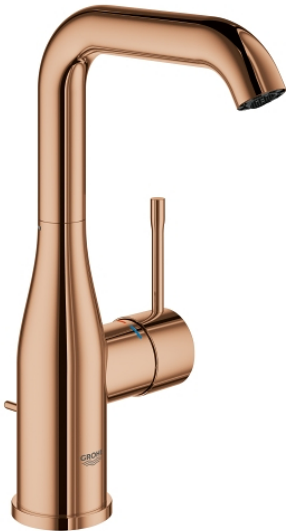

## 32 628 DA1 ESSENCE HÅNDVASKARMATUR

### PRODUKTBESKRIVELSE

- Farve: Poleret Warm Sunset
- Ethulsmontage
- metalgreb
- GROHE SilkMove 28mm keramisk patron
- med temperaturbegrænser
- GROHE Long-Life Shine-krombelægning
- GROHE Water Saving mousseur 5,7 l/min
- GROHE Aquaguide justerbar mousseur
- GROHE FastFixation Plus installationssystem
- svingbart udløb med mousseur og udsvingsbegrænser
- løftestang med bundventil 1 1/4"
- Fleksible tilslutningslanger 3/8"
- min. tryk 1,0 bar