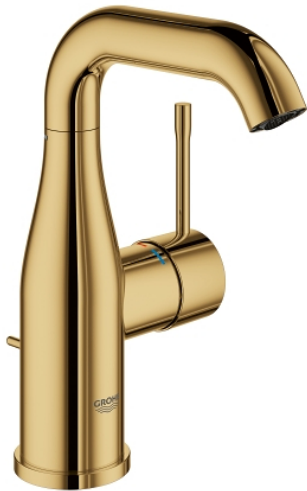

## 23 462 GL1 ESSENCE HÅNDVASKARMATUR

### PRODUKTBESKRIVELSE

- Farve: Poleret Cool Sunrise
- Ethulsmontage
- metalgreb
- GROHE SilkMove 28mm keramisk patron
- med temperaturbegrænser
- GROHE Long-Life Shine-belægning
- GROHE Water Saving mousseur 5,7 l/min
- GROHE Aquaguide justerbar mousseur
- GROHE FastFixation Plus installationssystem
- svingbart udløb med mousseur og udsvingsbegrænser
- løftestang med bundventil 1 1/4"
- Fleksible tilslutningslanger 3/8"
- min. tryk 1,0 bar