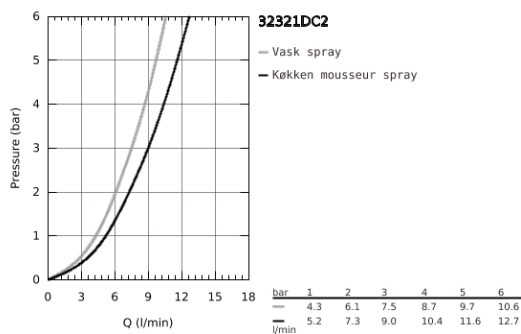

32 321 DC2 MINTA KØKKENARMATUR

PRODUKTBESKRIVELSE

- Farve: Supersteel
- C-tud
- Ethulsmontage
- GROHE Long-Life Shine-belægning
- GROHE SilkMove 46mm keramisk patron
- GROHE EasyDock garanterer en let og smidig tilbagetrækning af udtræk til startpositionen
- udtræk med dual spray
- omskifter: laminarspray/SpeedClean bruserstråle
- justerbar volumenbegrænser
- med svingtud
- svingradius 360°
- integreret kontraventil
- Med kontraventil
- Fleksible tilslutningsslanger 3/8"
- system til hurtig montage