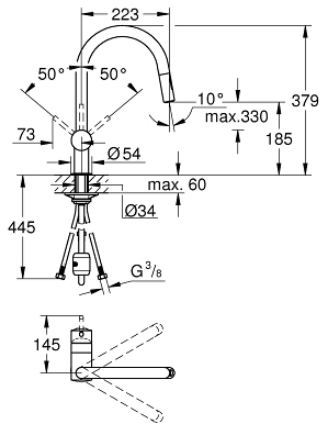

32 321 DC2 MINTA KØKKENARMATUR

PRODUKTBESKRIVELSE

- Farve: Supersteel
- C-tud
- Ethulsmontage
- GROHE Long-Life Shine-belægning
- GROHE SilkMove 46mm keramisk patron
- GROHE EasyDock garanterer en let og smidig tilbagetrækning af udtræk til startpositionen
- udtræk med dual spray
- omskifter: laminarspray/SpeedClean bruserstråle
- justerbar volumenbegrænser
- med svingtud
- svingradius 360°
- integreret kontraventil
- Med kontraventil
- Fleksible tilslutningsslanger 3/8"
- system til hurtig montage