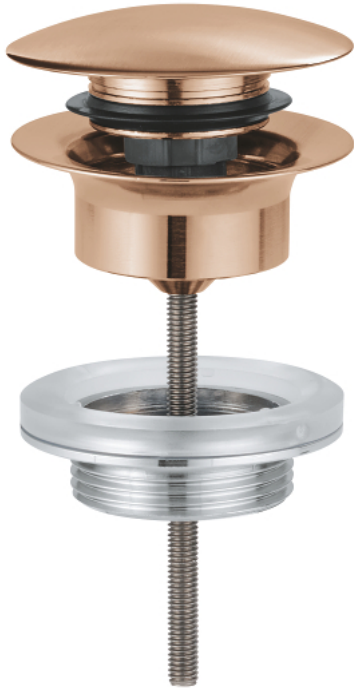

## 65 807 DL0 AFLØBSGARNITURE MED TRYK-ÅBEN

### PRODUKTBESKRIVELSE

- Farve: Børstet Warm Sunset
- med tryk-åben
- til håndvaske med overløb
- aftagelig afdækningskappe
- mulighed for luk
- GROHE Long-Life Shine-belægning