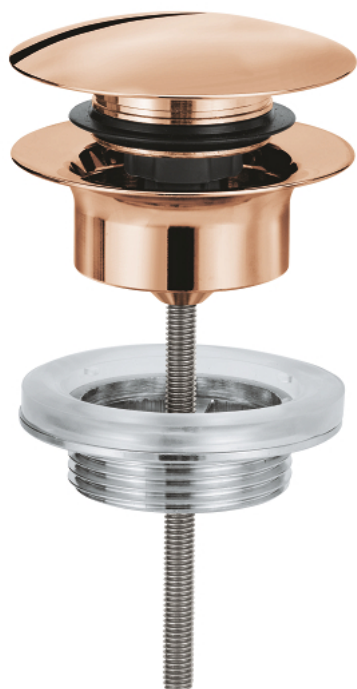

65 807 DA0 AFLØBSGARNITURE MED TRYK-ÅBEN

PRODUKTBESKRIVELSE

- Farve: Poleret Warm Sunset
- med tryk-åben
- til håndvaske med overløb
- aftagelig afdækningskappe
- mulighed for luk
- GROHE Long-Life Shine-belægning