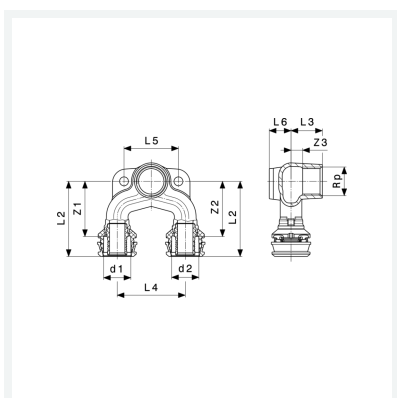

Raxofix dobbelt vægfitting med SC-Contur

- Rp-gevind

Bemærk

Til montering af dobbelte vægfittinge med d25 prestilslutninger på væg, skal 2 stk. gummiplader model 2141.6 lægges under.

model 5325.7

art.nr. 645 953

Egenskaber

Udvendig rørdiameter 1	d1	20
Cylindrisk indvendigt gevind	Rp	½
Udvendig rørdiameter 2	d2	16
Z-mål 1	Z1	42 mm
Z-mål 2	Z2	42 mm
Z-mål 3	Z3	9 mm
Længde 1	L1	57 mm
Længde 2	L2	57 mm
Længde 3	L3	23 mm
Længde 4	L4	50 mm

**Raxofix dobbelt vægfitting
med SC-Contur
model 5325.7
art.nr. 645 953**

Egenskaber

Længde 5	L5	40 mm
Længde 6	L6	16 mm
Vægt	165 g	
Volume	497,28 cm ³	
Materiale	siliciumbronze	