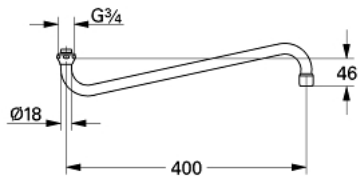

13 108 000 RØRUDLØB

PRODUKTBESKRIVELSE

- Farve: Krom
- svingbar
- fremspring 400 mm
- forskrning $3/4''$
- mousseur
- GROHE Long-Life Shine-krombelægning

Pure Freude
an Wasser

13 108 000 RØRUDLØB

En udvidet oversigt over denne reservedelsliste er ikke tilgængelig.

RESERVEDELE , januar 1993 – now

1: afløbsbefæstigelse (Bestillingsnummer 45006000)

1.1: O-ring Ø 13,5 x Ø 2,75 til svingtud (Bestillingsnummer 0128500M)

1: afløbsbefæstigelse (Bestillingsnummer 45499000)

1.1: O-ring Ø 13,5 x Ø 2,75 til svingtud (Bestillingsnummer 0128500M)

2: Perlator (Bestillingsnummer 13928000)

2.1: Siindsats, Mousseur

M22+M24x1 (Bestillingsnummer 45002000)