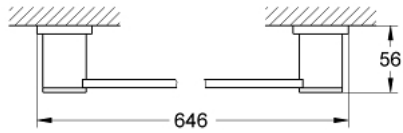

40 341 000 ALLURE HÅNDKLÆDESTANG

PRODUKTBESKRIVELSE

- Farve: Krom
- 640 mm (borelængde 600 mm)
- materiale: metal
- skjulte fastgøringsskruer
- GROHE Long-Life Shine-krombelægning

Pure Freude
an Wasser

40 341 000 **ALLURE HÅNDKLÆDESTANG**