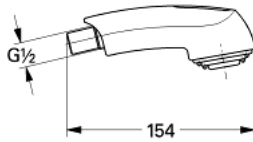

### PRODUKTBESKRIVELSE

- Farve: krom
- omstilling: mousseur/bruserstråle
- automatisk tilbagestilling til mousseur
- til skyllebordsbatterier
- 33 727
- 33 707
- 33 933

Pure Freude  
an Wasser