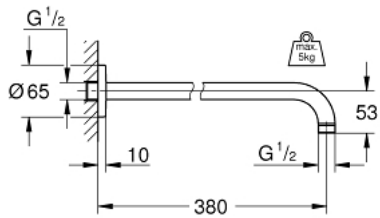

## 28 361 000 RAINSHOWER BRUSEARM, 380 MM

### PRODUKTBESKRIVELSE

- Farve: Krom
- materiale: metal
- tilslutningsgevind 1/2"
- velegnet til alle Rainshower hovedbrusere dog ikke Rainshower 400 mm
- GROHE Long-Life Shine-krombelægning
- med rund rosette

28 361 000 **RAINSHOWER BRUSEARM, 380 MM**

**RESERVEDELE** , oktober 2003 – now

1: Roset (Bestillingsnummer 11741000)