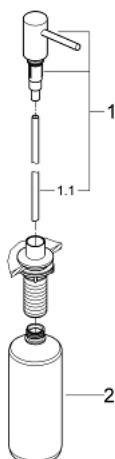

Pure Freude
an Wasser

40 535 000 **COSMOPOLITAN SÆBEDISPENSER**

PRODUKTBESKRIVELSE

- Farve: Krom
- til flydende sæbe
- beholder 500 ml
- GROHE Long-Life Shine-belægning
- colour BE available until 31 March 2023

40 535 000 COSMOPOLITAN SÆBEDISPENSER

RESERVEDELE , november 2010 – now

1: pumpeanordning (Bestillingsnummer 48167000)

1.1: rør (Bestillingsnummer 48168000)

2: sæbebeholder US (Bestillingsnummer 48169000)