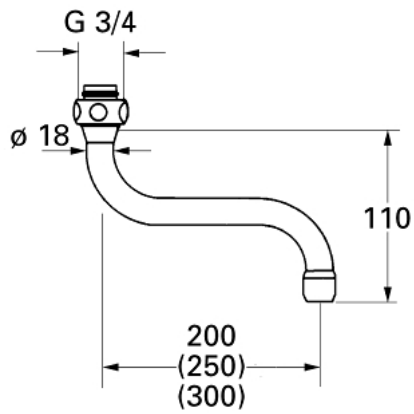

13 084 000 S-UDLØB

PRODUKTBESKRIVELSE

- Farve: Krom
- til køkkenvæggbatteri, 1/2"
- rørdløb
- mousseur
- fremspring 200 mm
- forskrning 3/4"
- messing
- GROHE Long-Life Shine-krombelægning

Pure Freude
an Wasser

13 084 000 **S-UDLØB**

En udvidet oversigt over denne reservedelsliste er ikke tilgængelig.

RESERVEDELE , marts 2006 – now

1: Perlator (Bestillingsnummer 13928000)

2: O-ring Ø 13,5 x Ø 2,75 til svingtud (Bestillingsnummer 0128500M)