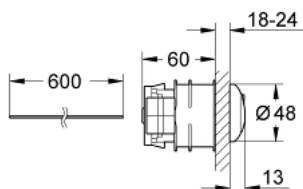

38 771 000 PNEUMATISK TRYKKNAP

PRODUKTBESKRIVELSE

- Farve: Krom
- til 2-skyls- og start/stop betjening
- Ø 48 mm
- i forbindelse med bademøbel eller aftagelig hylde/flisevæg
- for materialetykkelse mellem 18-24mm
- pneumatisk slange 600 mm
- GROHE Long-Life Shine-krombelægning

38 771 000 PNEUMATISK TRYKKNAP

RESERVEDELE , oktober 2007 – now

1: Trykknop og rosette (Bestillingsnummer 42311PI0)

2: Nippel til 31 816/31 756 (Bestillingsnummer 4227100M)

3: Rør (Bestillingsnummer 42775000)