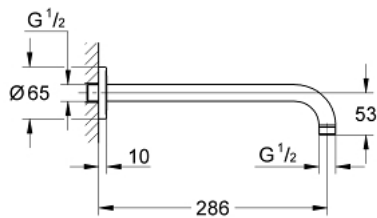

28 576 000 **RAINSHOWER BRUSEARM 286 MM**

**PRODUKTBESKRIVELSE**

- Farve: Krom
- materiale: metal
- tilslutningsgevind 1/2"
- velegnet til alle Rainshower hovedbrusere dog ikke Rainshower 400 mm
- GROHE Long-Life Shine-krombelægning

28 576 000 **RAINSHOWER BRUSEARM 286 MM**

**RESERVEDELE**, januar 2002 – now

1: Roset (Bestillingsnummer 11741000)