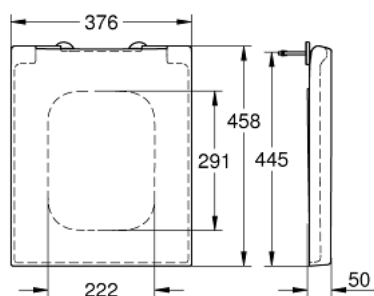

39 488 000 **CUBE CERAMIC WC-SÆDE SOFT-CLOSE**

PRODUKTBESKRIVELSE

- Farve: Alpinhvid
- med låg
- quick release-funktion
- aftageligt
- materiale: Duroplast
- inkl. fikseringssæt
- Hængsler i rustfrit stål
- Let fiksering ovenfra
- Vægtbærende kapacitet 150 kg
- kompatibel med alle Cube keramiske skåle

39 488 000 **CUBE CERAMIC WC-SÆDE SOFT-CLOSE**

RESERVEDELE , marts 2017 – now

1: Støddæmper (Bestillingsnummer 49535000)

2: lydæmper (Bestillingsnummer 49536000)

3: Befæstigelsesæt (Bestillingsnummer 49529000)