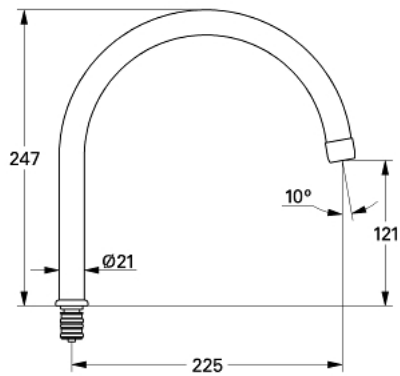

13 049 000 RØRUDLØB

PRODUKTBESKRIVELSE

- Farve: Krom
- vandbegrænser
- mousseur
- fremspring 225 mm
- GROHE Long-Life Shine-krombelægning

Pure Freude
an Wasser

13 049 000 RØRUDLØB

En udvidet oversigt over denne reservedelsliste er ikke tilgængelig.

RESERVEDELE, marts 2006 – now

- 1: O-ring Ø 13,5 x Ø 2,75 til svingtud (Bestillingsnummer 0128500M)
- 2: Låsering (Bestillingsnummer 0485300M)
- 3: Perlator (Bestillingsnummer 13928000)