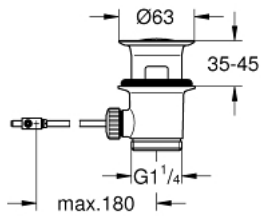

## 28 910 000 AFLØBSGARNITURE 1 1/4"

### PRODUKTBESKRIVELSE

- Farve: Krom
- til håndvaske med overløb
- til håndvask-/bidetarmaturer
- komplet
- GROHE Long-Life Shine-krombelægning

28 910 000 **AFLØBSGARNITURE 1 1/4"**

**RESERVEDELE** , januar 1980 – now

1: Prop (Bestillingsnummer 07182000)

2: Kuglestang (Bestillingsnummer 07052000)