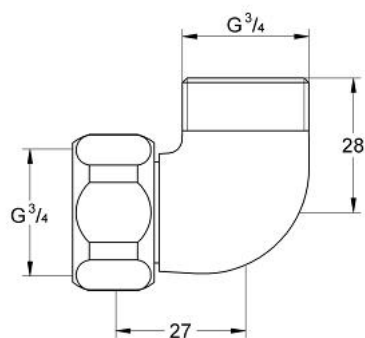

12 419 000 TILSLUTNINGSVINKEL

PRODUKTBESKRIVELSE

- Farve: Krom
- møtrik 3/4" x 3/4" udvendig gevind
- til termostat (34 361/34 364)
- GROHE Long-Life Shine-krombelægning

Pure Freude
an Wasser

12 419 000 TILSLUTNINGSVINKEL

En udvidet oversigt over denne reservedelsliste er ikke tilgængelig.

RESERVEDELE , januar 1978 – now

1: Tilslutningsforskruning 1/2" (Bestillingsnummer 45044000)

1.1: O-ring Ø15 x Ø2 (Bestillingsnummer 0311900M)

2: Pakning til pneumatisk afløbsventil (Bestillingsnummer 0138600M)