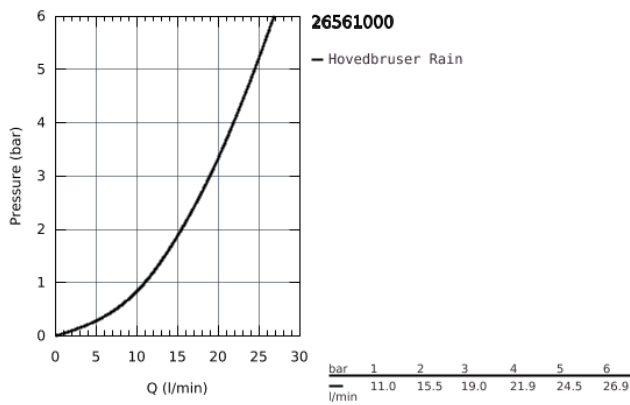

26 561 000 RAINSHOWER MONO 310 HOVEDBRUSER 1 SPRAY

PRODUKTBESKRIVELSE

- Farve: Krom
- GROHE PureRain
- sprayplade krom
- kugleled med vridningsvinkel $\pm 10^\circ$
- tilslutningsgevind $\frac{1}{2}$ "
- GROHE DreamSpray perfekt spraymønster
- SpeedClean antikalksystem
- Indvendig vandføring for længere levetid
- velegnet til gennemstrømsvarmer

26 561 000 **RAINSHOWER MONO 310 HOVEDBRUSER 1 SPRAY**

RESERVEDELE , januar 2018 – now

1: Tætning Ø18,5 x Ø12 x 2 (Bestillingsnummer 0138900M)

2: Si til håndbruser (Bestillingsnummer 48007000)