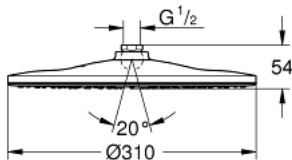

26 561 000 RAINSHOWER MONO 310 HOVEDBRUSER 1 SPRAY

PRODUKTBESKRIVELSE

- Farve: Krom
- GROHE PureRain
- sprayplade krom
- kugleled med vridningsvinkel $\pm 10^\circ$
- tilslutningsgevind $\frac{1}{2}$ "
- GROHE DreamSpray perfekt spraymønster
- SpeedClean antikalksystem
- Indvendig vandføring for længere levetid
- velegnet til gennemstrømsvarmer

26 561 000 **RAINSHOWER MONO 310 HOVEDBRUSER 1 SPRAY**

RESERVEDELE , januar 2018 – now

1: Tætning Ø18,5 x Ø12 x 2 (Bestillingsnummer 0138900M)

2: Si til håndbruser (Bestillingsnummer 48007000)