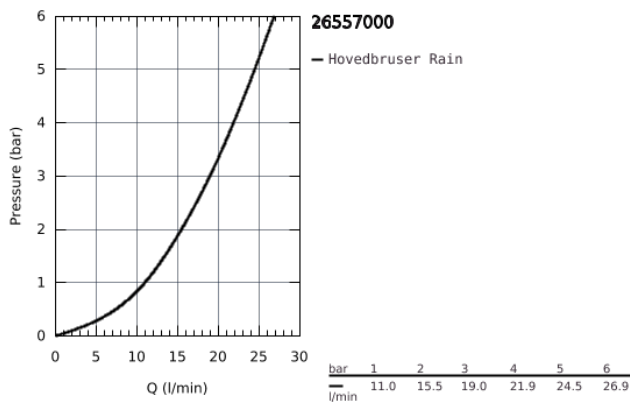

26 557 000 RAINSHOWER MONO 310 HOVEDBRUSER SÆT 422 MM, 1 SPRAY

PRODUKTBESKRIVELSE

- Farve: Krom
- bestående af:
 - hovedbruser Rainshower 310, sprayplade krom (26 561)
 - 1 stråletype:
 - GROHE PureRain
 - brusearm Rainshower 422 mm (26 146 000)
 - GROHE DreamSpray perfekt spraymønster
 - GROHE Long-Life Shine-krombelægning
 - SpeedClean antikalksystem
 - Indvendig vandføring for længere levetid
 - velegnet til gennemstrømsvarmer

26 557 000 **RAINSHOWER MONO 310 HOVEDBRUSER SÆT 422 MM, 1 SPRAY**

RESERVEDELE , januar 2018 – now

1: Tætning Ø18,5 x Ø12 x 2 (Bestillingsnummer 0138900M)

2: Si til håndbruser (Bestillingsnummer 48007000)