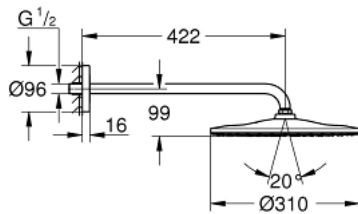

26 557 000 RAINSHOWER MONO 310 HOVEDBRUSER SÆT 422 MM, 1 SPRAY

PRODUKTBESKRIVELSE

- Farve: Krom
- bestående af:
 - hovedbruser Rainshower 310, sprayplade krom (26 561)
 - 1 stråletype:
 - GROHE PureRain
 - brusearm Rainshower 422 mm (26 146 000)
 - GROHE DreamSpray perfekt spraymønster
 - GROHE Long-Life Shine-krombelægning
 - SpeedClean antikalksystem
 - Indvendig vandføring for længere levetid
 - velegnet til gennemstrømsvarmer

26 557 000 **RAINSHOWER MONO 310 HOVEDBRUSER SÆT 422 MM, 1 SPRAY**

RESERVEDELE , januar 2018 – now

1: Tætning Ø18,5 x Ø12 x 2 (Bestillingsnummer 0138900M)

2: Si til håndbruser (Bestillingsnummer 48007000)