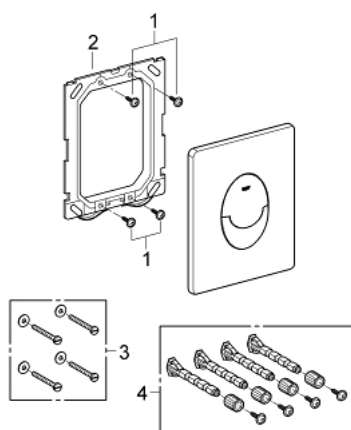

38 505 P00 SKATE AIR BETJENINGSPLADE

PRODUKTBESKRIVELSE

- Farve: Matkrom
- til 2-skyls- og start/stop betjening
- til pneumatisk afløbsventil AV1
- til lodret montage
- 156 x 197mm
- af ABS plast
- GROHE Long-Life Shine-belægning
- GROHE Water Saving - reducerer vandforbruget og giver en perfekt gennemstrømning
- kan bruges sammen med Rapid SL og Uniset med GD2 cisterner
- Kan bruges med Rapid SLX, skakt bestilles separat 66 791 000

38 505 P00 SKATE AIR BETJENINGSPLADE

RESERVEDELE , marts 2013 – now

1: Skrue (Bestillingsnummer 6636200M)

2: Holderamme (Bestillingsnummer 43207000)

3: Befæstigelsessæt (Bestillingsnummer 4308500M)*

4: Befæstigelsessæt (Bestillingsnummer 4215800M)*