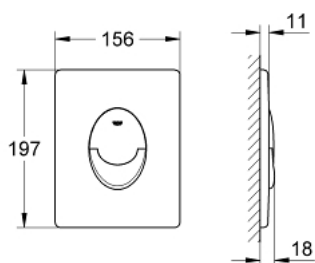

38 505 P00 SKATE AIR BETJENINGSPLADE

PRODUKTBESKRIVELSE

- Farve: Matkrom
- til 2-skyls- og start/stop betjening
- til pneumatisk afløbsventil AV1
- til lodret montage
- 156 x 197mm
- af ABS plast
- GROHE Long-Life Shine-belægning
- GROHE Water Saving - reducerer vandforbruget og giver en perfekt gennemstrømning
- kan bruges sammen med Rapid SL og Uniset med GD2 cisterner
- Kan bruges med Rapid SLX, skakt bestilles separat 66 791 000

38 505 P00 SKATE AIR BETJENINGSPLADE

RESERVEDELE , marts 2013 – now

1: Skrue (Bestillingsnummer 6636200M)

2: Holderamme (Bestillingsnummer 43207000)

3: Befæstigelsessæt (Bestillingsnummer 4308500M)*

4: Befæstigelsessæt (Bestillingsnummer 4215800M)*