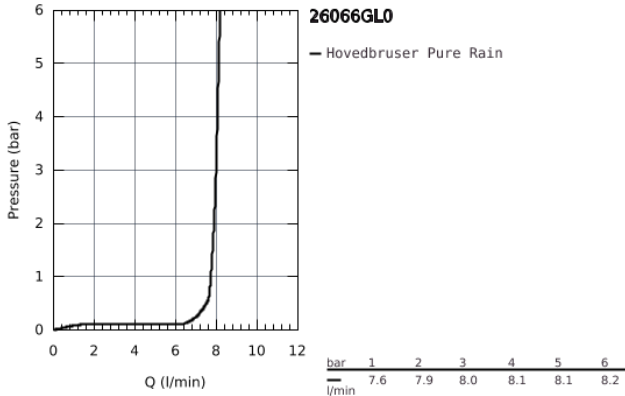

26 066 GL0 RAINSHOWER COSMOPOLITAN 310 HOVEDBRUSER SÆT 380 MM, 1 SPRAY

PRODUKTBESKRIVELSE

- Farve: Poleret Cool Sunrise
- bestående af:
 - Hovedbruser Rainshower Cosmopolitan 310 (27 478 000)
- materiale: metal
- 1 stråletype:
 - Rain
- Brusearm Rainshower 380 mm (28 361 000)
- GROHE Water Saving 9,5 l/min gennemstrømningsbegrænser
- GROHE DreamSpray perfekt spraymønster
- GROHE Long-Life Shine-belægning
- SpeedClean antikalksystem
- velegnet til gennemstrømsvarmer
- min. tryk 1,0 bar

Pure Freude
an Wasser

26 066 GL0 **RAINSHOWER COSMOPOLITAN 310 HOVEDBRUSER SÆT 380 MM, 1 SPRAY**