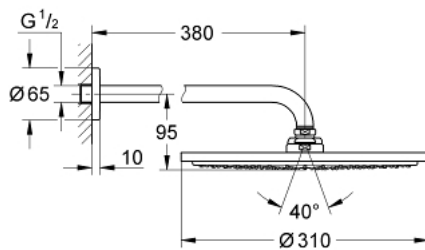

26 066 GL0 RAINSHOWER COSMOPOLITAN 310 HOVEDBRUSER SÆT 380 MM, 1 SPRAY

PRODUKTBESKRIVELSE

- Farve: Poleret Cool Sunrise
- bestående af:
 - Hovedbruser Rainshower Cosmopolitan 310 (27 478 000)
- materiale: metal
- 1 stråletype:
 - Rain
- Brusearm Rainshower 380 mm (28 361 000)
- GROHE Water Saving 9,5 l/min gennemstrømningsbegrænser
- GROHE DreamSpray perfekt spraymønster
- GROHE Long-Life Shine-belægning
- SpeedClean antikalksystem
- velegnet til gennemstrømsvarmer
- min. tryk 1,0 bar

Pure Freude
an Wasser

26 066 GL0 **RAINSHOWER COSMOPOLITAN 310 HOVEDBRUSER SÆT 380 MM, 1 SPRAY**