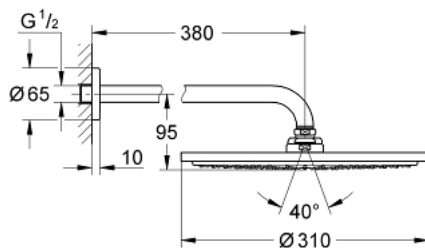

26 066 A00 RAINSHOWER COSMOPOLITAN 310 HOVEDBRUSER SÆT 380 MM, 1 SPRAY

PRODUKTBESKRIVELSE

- Farve: Poleret Hard Graphite
- bestående af:
 - Hovedbruser Rainshower Cosmopolitan 310 (27 478 000)
- materiale: metal
- 1 stråletype:
 - Rain
- Brusearm Rainshower 380 mm (28 361 000)
- GROHE Water Saving 9,5 l/min gennemstrømningsbegrænser
- GROHE DreamSpray perfekt spraymønster
- GROHE Long-Life Shine-belægning
- SpeedClean antikalksystem
- velegnet til gennemstrømsvarmer
- min. tryk 1,0 bar

Pure Freude
an Wasser

26 066 A00 RAINSHOWER COSMOPOLITAN 310 HOVEDBRUSER SÆT 380 MM, 1 SPRAY