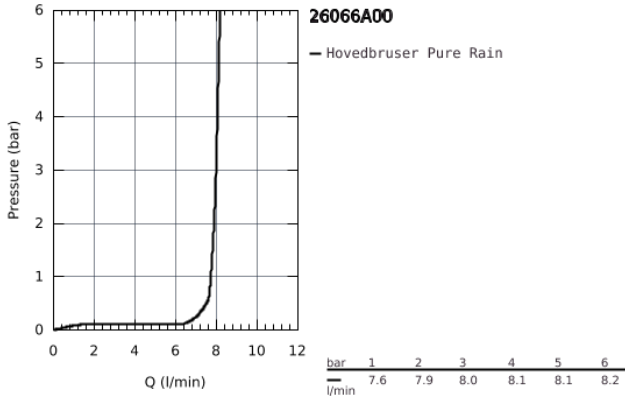

26 066 A00 RAINSHOWER COSMOPOLITAN 310 HOVEDBRUSER SÆT 380 MM, 1 SPRAY

PRODUKTBESKRIVELSE

- Farve: Poleret Hard Graphite
- bestående af:
 - Hovedbruser Rainshower Cosmopolitan 310 (27 478 000)
- materiale: metal
- 1 stråletype:
 - Rain
- Brusearm Rainshower 380 mm (28 361 000)
- GROHE Water Saving 9,5 l/min gennemstrømningsbegrænser
- GROHE DreamSpray perfekt spraymønster
- GROHE Long-Life Shine-belægning
- SpeedClean antikalksystem
- velegnet til gennemstrømsvarmer
- min. tryk 1,0 bar

Pure Freude
an Wasser

26 066 A00 RAINSHOWER COSMOPOLITAN 310 HOVEDBRUSER SÆT 380 MM, 1 SPRAY