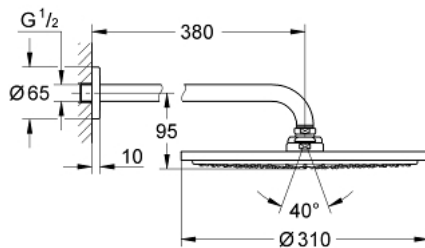

26 066 GN0 RAINSHOWER COSMOPOLITAN 310 HOVEDBRUSER SÆT 380 MM, 1 SPRAY

PRODUKTBESKRIVELSE

- Farve: Børstet Cool Sunrise
- bestående af:
 - Hovedbruser Rainshower Cosmopolitan 310 (27 478 000)
- materiale: metal
- 1 stråletype:
 - Rain
- Brusearm Rainshower 380 mm (28 361 000)
- GROHE Water Saving 9,5 l/min gennemstrømningsbegrænser
- GROHE DreamSpray perfekt spraymønster
- GROHE Long-Life Shine-belægning
- SpeedClean antikalksystem
- velegnet til gennemstrømsvarmer
- min. tryk 1,0 bar

Pure Freude
an Wasser

26 066 GN0 **RAINSHOWER COSMOPOLITAN 310 HOVEDBRUSER SÆT 380 MM, 1 SPRAY**