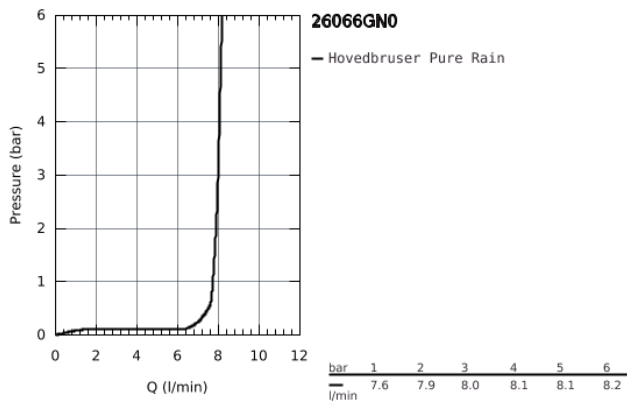

26 066 GN0 RAINSHOWER COSMOPOLITAN 310 HOVEDBRUSER SÆT 380 MM, 1 SPRAY

PRODUKTBESKRIVELSE

- Farve: Børstet Cool Sunrise
- bestående af:
 - Hovedbruser Rainshower Cosmopolitan 310 (27 478 000)
- materiale: metal
- 1 stråletype:
 - Rain
- Brusearm Rainshower 380 mm (28 361 000)
- GROHE Water Saving 9,5 l/min gennemstrømningsbegrænser
- GROHE DreamSpray perfekt spraymønster
- GROHE Long-Life Shine-belægning
- SpeedClean antikalksystem
- velegnet til gennemstrømsvarmer
- min. tryk 1,0 bar

Pure Freude
an Wasser

26 066 GN0 **RAINSHOWER COSMOPOLITAN 310 HOVEDBRUSER SÆT 380 MM, 1 SPRAY**