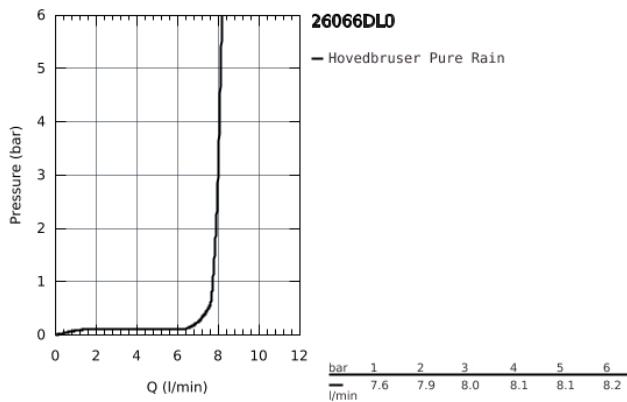

## 26 066 DL0 RAINSHOWER COSMOPOLITAN 310 HOVEDBRUSER SÆT 380 MM, 1 SPRAY

### PRODUKTBESKRIVELSE

- Farve: Børstet Warm Sunset
- bestående af:
  - Hovedbruser Rainshower Cosmopolitan 310 (27 478 000)
- materiale: metal
- 1 stråletype:
  - Rain
- Brusearm Rainshower 380 mm (28 361 000)
- GROHE Water Saving 9,5 l/min gennemstrømningsbegrænser
- GROHE DreamSpray perfekt spraymønster
- GROHE Long-Life Shine-belægning
- SpeedClean antikalksystem
- velegnet til gennemstrømsvarmer
- min. tryk 1,0 bar

Pure Freude  
an Wasser

26 066 DL0 **RAINSHOWER COSMOPOLITAN 310 HOVEDBRUSER SÆT 380 MM, 1 SPRAY**