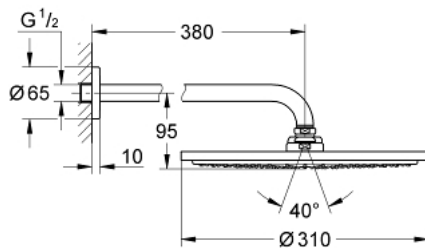

## 26 066 DL0 RAINSHOWER COSMOPOLITAN 310 HOVEDBRUSER SÆT 380 MM, 1 SPRAY

### PRODUKTBESKRIVELSE

- Farve: Børstet Warm Sunset
- bestående af:
  - Hovedbruser Rainshower Cosmopolitan 310 (27 478 000)
- materiale: metal
- 1 stråletype:
  - Rain
- Brusearm Rainshower 380 mm (28 361 000)
- GROHE Water Saving 9,5 l/min gennemstrømningsbegrænser
- GROHE DreamSpray perfekt spraymønster
- GROHE Long-Life Shine-belægning
- SpeedClean antikalksystem
- velegnet til gennemstrømsvarmer
- min. tryk 1,0 bar

Pure Freude  
an Wasser

26 066 DL0 **RAINSHOWER COSMOPOLITAN 310 HOVEDBRUSER SÆT 380 MM, 1 SPRAY**