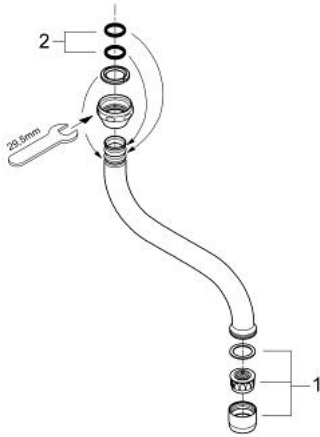

13 005 000 **S-UDLØB**

PRODUKTBESKRIVELSE

- Farve: Krom
- til køkkenvæggbatteri, 1/2"
- rørdløb
- fremspring 150 mm
- mousseur
- forskrning 3/4"
- messing
- GROHE Long-Life Shine-krombelægning

13 005 000 **S-UDLØB**

RESERVEDELE , marts 2006 – now

1: Perlator (Bestillingsnummer 13928000)

2: O-ring Ø 13,5 x Ø 2,75 til svingtud (Bestillingsnummer 0128500M)