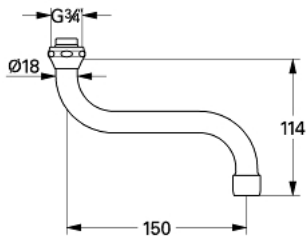

13 005 000 **S-UDLØB**

PRODUKTBESKRIVELSE

- Farve: Krom
- til køkkenvæggbatteri, 1/2"
- rørdløb
- fremspring 150 mm
- mousseur
- forskrning 3/4"
- messing
- GROHE Long-Life Shine-krombelægning

13 005 000 **S-UDLØB**

RESERVEDELE , marts 2006 – now

1: Perlator (Bestillingsnummer 13928000)

2: O-ring Ø 13,5 x Ø 2,75 til svingtud (Bestillingsnummer 0128500M)