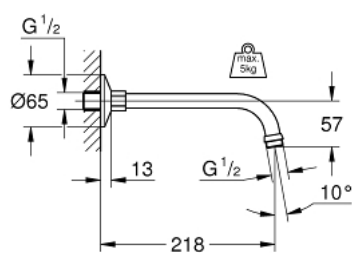

27 406 000 **RELEXA BRUSEARM 218 MM**

PRODUKTBESKRIVELSE

- Farve: Krom
- tilslutningsgevind 1/2"
- fremspring 218 mm
- skyderosette
- GROHE Long-Life Shine-krombelægning

Pure Freude
an Wasser

27 406 000 **RELEXA BRUSEARM 218 MM**

RESERVEDELE, januar 1977 – now

1: Rosette 1/2" (Bestillingsnummer 02201000)