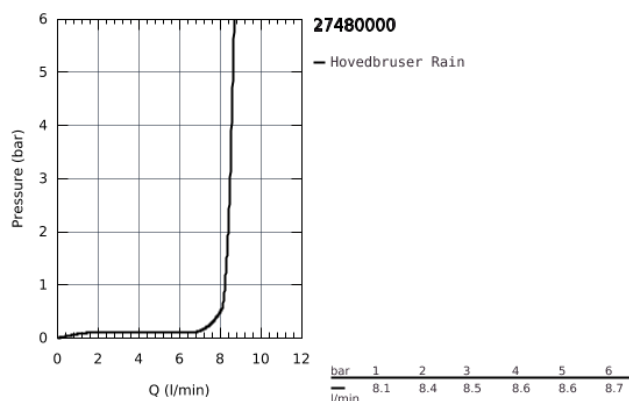

## 27 480 000 RAINSHOWER ALLURE 230 HOVEDBRUSER 1 SPRAY

### PRODUKTBESKRIVELSE

- Farve: Krom
- Rain
- 230 x 230 mm
- materiale: metal
- kugleled med vridningsvinkel  $\pm 15^\circ$
- tilslutningsgevind  $\frac{1}{2}''$
- GROHE Water Saving 9,5 l/min gennemsrømningsbegrænsers
- GROHE DreamSpray perfekt spraymønster
- GROHE Long-Life Shine-krombelægning
- SpeedClean antikalksystem
- velegnet til gennemstrømsvarmer
- GROHE EcoJoy maks. gennemstrømning 9,5 l/min

27 480 000 **RAINSHOWER ALLURE 230 HOVEDBRUSER 1 SPRAY**

**RESERVEDELE** , januar 2010 – now

1: reservedelssæt (Bestillingsnummer 45933000)