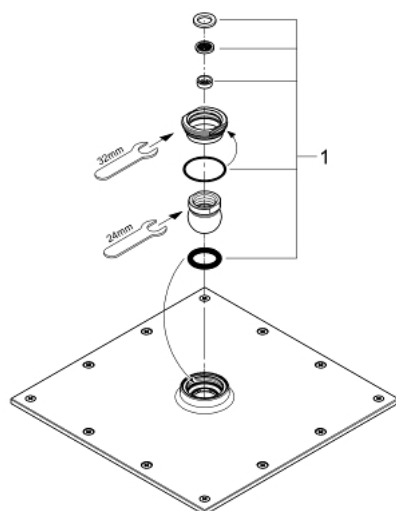

## 27 480 000 RAINSHOWER ALLURE 230 HOVEDBRUSER 1 SPRAY

### PRODUKTBESKRIVELSE

- Farve: Krom
- Rain
- 230 x 230 mm
- materiale: metal
- kugleled med vridningsvinkel  $\pm 15^\circ$
- tilslutningsgevind  $\frac{1}{2}''$
- GROHE Water Saving 9,5 l/min gennemsrømningsbegrænsers
- GROHE DreamSpray perfekt spraymønster
- GROHE Long-Life Shine-krombelægning
- SpeedClean antikalksystem
- velegnet til gennemstrømsvarmer
- GROHE EcoJoy maks. gennemstrømning 9,5 l/min

27 480 000 **RAINSHOWER ALLURE 230 HOVEDBRUSER 1 SPRAY**

**RESERVEDELE** , januar 2010 – now

1: reservedelssæt (Bestillingsnummer 45933000)