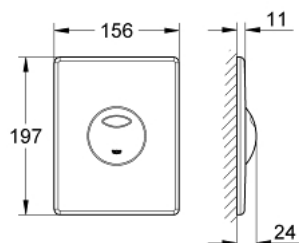

### PRODUKTBESKRIVELSE

- Farve: Matkrom
- til 2-skyls- og start/stop betjening
- til pneumatisk afløbsventil AV1
- til lodret eller vandret montage
- 156 x 197mm
- af ABS plast
- GROHE Long-Life Shine-krombelægning
- GROHE Water Saving - reducerer vandforbruget og giver en perfekt gennemstrømning
- kan bruges sammen med Rapid SL og Uniset med GD2 cisterner
- Kan bruges med Rapid SLX, skakt bestilles separat 66 791 000

## 38 862 P00 SKATE BETJENINGSPLADE

**RESERVEDELE** , januar 2006 – now

1: Skrue (Bestillingsnummer 6636200M)

2: Holderamme (Bestillingsnummer 43207000)

3: Befæstigelsessæt (Bestillingsnummer 4308500M)\*

\* Valgfrit tilbehør