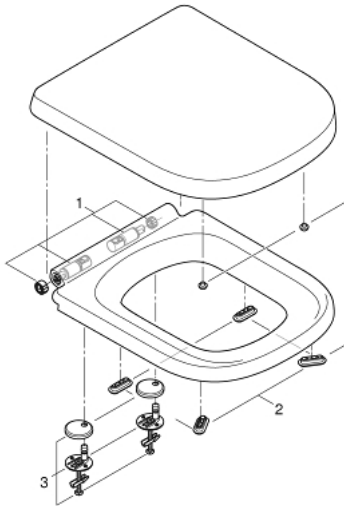

39 330 001 EURO CERAMIC WC-SÆDE SOFT-CLOSE

PRODUKTBESKRIVELSE

- Farve: Alpinhvid
- med låg
- quick release-funktion
- aftageligt
- materiale: Duroplast
- inkl. fikseringssæt
- Hængsler i rustfrit stål
- Let fiksering ovenfra
- Vægtbærende kapacitet 150 kg
- passer til alle Euro Ceramic toiletter

39 330 001 **EURO CERAMIC WC-SÆDE SOFT-CLOSE**

RESERVEDELE , juli 2017 – now

1: Dæmper (Bestillingsnummer 49528000)

2: lyddæmper (Bestillingsnummer 49536000)

3: Befæstigelsesæt (Bestillingsnummer 49529000)