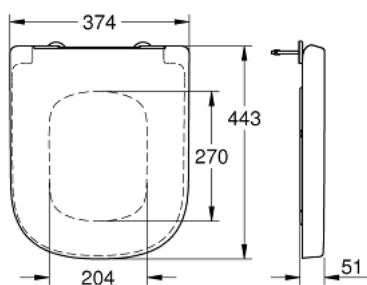

39 330 001 EURO CERAMIC WC-SÆDE SOFT-CLOSE

PRODUKTBESKRIVELSE

- Farve: Alpinhvid
- med låg
- quick release-funktion
- aftageligt
- materiale: Duroplast
- inkl. fikseringssæt
- Hængsler i rustfrit stål
- Let fiksering ovenfra
- Vægtbærende kapacitet 150 kg
- passer til alle Euro Ceramic toiletter

39 330 001 **EURO CERAMIC WC-SÆDE SOFT-CLOSE**

RESERVEDELE , juli 2017 – now

1: Dæmper (Bestillingsnummer 49528000)

2: lyddæmper (Bestillingsnummer 49536000)

3: Befæstigelsesæt (Bestillingsnummer 49529000)