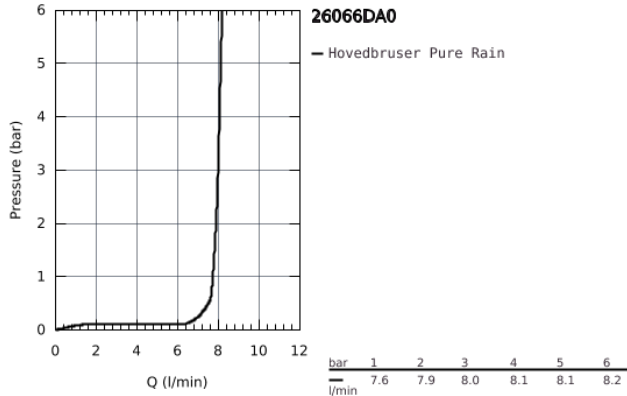

26 066 DA0 RAINSHOWER COSMOPOLITAN 310 HOVEDBRUSER SÆT 380 MM, 1 SPRAY

PRODUKTBESKRIVELSE

- Farve: Poleret Warm Sunset
- bestående af:
 - Hovedbruser Rainshower Cosmopolitan 310 (27 478 000)
- materiale: metal
- 1 stråletype:
 - Rain
- Brusearm Rainshower 380 mm (28 361 000)
- GROHE Water Saving 9,5 l/min gennemstrømningsbegrænsers
- GROHE DreamSpray perfekt spraymønster
- GROHE Long-Life Shine-belægning
- SpeedClean antikalksystem
- velegnet til gennemstrømsvarmer
- min. tryk 1,0 bar

Pure Freude
an Wasser

26 066 DA0 RAINSHOWER COSMOPOLITAN 310 HOVEDBRUSER SÆT 380 MM, 1 SPRAY