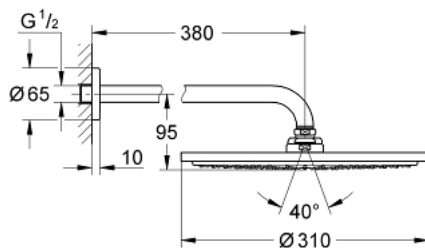

26 066 DA0 RAINSHOWER COSMOPOLITAN 310 HOVEDBRUSER SÆT 380 MM, 1 SPRAY

PRODUKTBESKRIVELSE

- Farve: Poleret Warm Sunset
- bestående af:
 - Hovedbruser Rainshower Cosmopolitan 310 (27 478 000)
- materiale: metal
- 1 stråletype:
 - Rain
- Brusearm Rainshower 380 mm (28 361 000)
- GROHE Water Saving 9,5 l/min gennemstrømningsbegrænsers
- GROHE DreamSpray perfekt spraymønster
- GROHE Long-Life Shine-belægning
- SpeedClean antikalksystem
- velegnet til gennemstrømsvarmer
- min. tryk 1,0 bar

Pure Freude
an Wasser

26 066 DA0 RAINSHOWER COSMOPOLITAN 310 HOVEDBRUSER SÆT 380 MM, 1 SPRAY