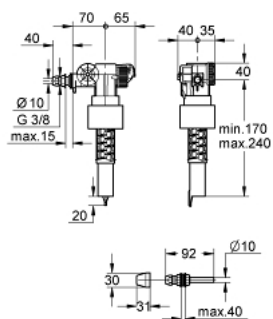

37 092 000 SVØMMEVENTIL

PRODUKTBESKRIVELSE

- 3/8"
- kan bruges universelt
- med forskydningsudligningsstykke
- beskyttelseskappe og drossel
- **) Kan maksimalt forkortes med 100 mm

37 092 000 SVØMMEVENTIL

RESERVEDELE , september 1995 – now

- 1: Indgangsforskruning (Bestillingsnummer 43262000)
 - 2: Greb (Bestillingsnummer 43734000)
 - 2.1: Pakning til pneumatisk afløbsventil (Bestillingsnummer 4377000M)
 - 3: Ventilhoved (Bestillingsnummer 43536000)
 - 4: Membran til 37092/37095/37326 (Bestillingsnummer 4375800M)
 - 5: Skruerkappe (Bestillingsnummer 43735000)
 - 6: Valve Float 5 stk (Bestillingsnummer 4379100M)
 - 7: Udligningsstykke (Bestillingsnummer 37124000)
 - 8: Roset (Bestillingsnummer 43234SH0)
 - 8: Roset (Bestillingsnummer 43234SL0)
 - 9: Presforskruning (Bestillingsnummer 43258000)
 - 10: Tætningsæt til 37092/37095/37326 (Bestillingsnummer 43722000)*
- * Valgfrit tilbehør