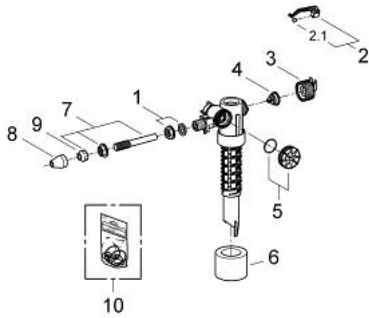

37 092 000 SVØMMEVENTIL

PRODUKTBESKRIVELSE

- 3/8"
- kan bruges universelt
- med forskydningsudligningsstykke
- beskyttelseskappe og drossel
- **) Kan maksimalt forkortes med 100 mm

37 092 000 SVØMMEVENTIL

RESERVEDELE , september 1995 – now

- 1: Indgangsforskruning (Bestillingsnummer 43262000)
 - 2: Greb (Bestillingsnummer 43734000)
 - 2.1: Pakning til pneumatisk afløbsventil (Bestillingsnummer 4377000M)
 - 3: Ventilhoved (Bestillingsnummer 43536000)
 - 4: Membran til 37092/37095/37326 (Bestillingsnummer 4375800M)
 - 5: Skruerkappe (Bestillingsnummer 43735000)
 - 6: Valve Float 5 stk (Bestillingsnummer 4379100M)
 - 7: Udligningsstykke (Bestillingsnummer 37124000)
 - 8: Roset (Bestillingsnummer 43234SH0)
 - 8: Roset (Bestillingsnummer 43234SL0)
 - 9: Presforskruning (Bestillingsnummer 43258000)
 - 10: Tætningsæt til 37092/37095/37326 (Bestillingsnummer 43722000)*
- * Valgfrit tilbehør