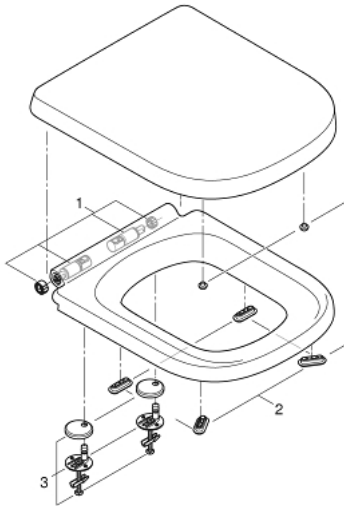

39 331 001 EURO CERAMIC WC-SÆDE

PRODUKTBESKRIVELSE

- Farve: Alpinhvid
- med låg
- quick release-funktion
- aftageligt
- materiale: Duroplast
- inkl. fikseringssæt
- Hængsler i rustfrit stål
- Let fiksering ovenfra
- Vægtbærende kapacitet 150 kg
- kompatibel med alle GROHE Euro Ceramic WC'er: 39328000, 39328000H, 39206000, 3920600H

39 331 001 **EURO CERAMIC WC-SÆDE**

RESERVEDELE , juli 2017 – now

1: Dæmper (Bestillingsnummer 49528000)

2: lyd-dæmper (Bestillingsnummer 49536000)

3: Befæstigelsesæt (Bestillingsnummer 49529000)