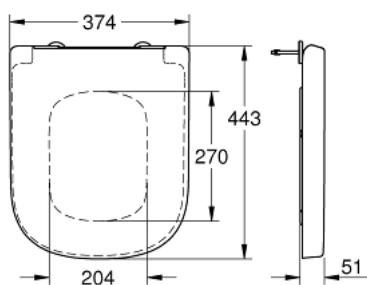

39 331 001 EURO CERAMIC WC-SÆDE

PRODUKTBESKRIVELSE

- Farve: Alpinhvid
- med låg
- quick release-funktion
- aftageligt
- materiale: Duroplast
- inkl. fikseringssæt
- Hængsler i rustfrit stål
- Let fiksering ovenfra
- Vægtbærende kapacitet 150 kg
- kompatibel med alle GROHE Euro Ceramic WC'er: 39328000, 39328000H, 39206000, 3920600H

39 331 001 **EURO CERAMIC WC-SÆDE**

RESERVEDELE , juli 2017 – now

1: Dæmper (Bestillingsnummer 49528000)

2: lyd-dæmper (Bestillingsnummer 49536000)

3: Befæstigelsesæt (Bestillingsnummer 49529000)