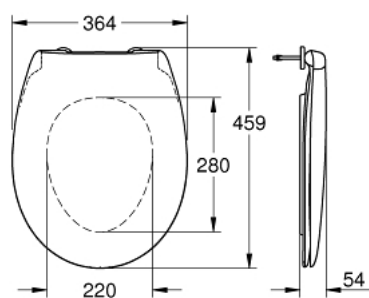

39 493 000 BAU CERAMIC WC-SÆDE SOFT-CLOSE

PRODUKTBESKRIVELSE

- Farve: Alpinhvid
- med låg
- quick release-funktion
- aftageligt
- materiale: Duroplast
- inkl. fikseringssæt
- Hængsler i rustfrit stål
- Let fiksering ovenfra
- Vægtbærende kapacitet 150 kg
- compatible with all Bau Ceramic bowls except 39 910 000

39 493 000 **BAU CERAMIC WC-SÆDE SOFT-CLOSE**

RESERVEDELE , marts 2017 – now

1: Dæmper (Bestillingsnummer 49528000)

2: Buffersæt (Bestillingsnummer 49530000)

3: Befæstigelsessæt (Bestillingsnummer 49529000)