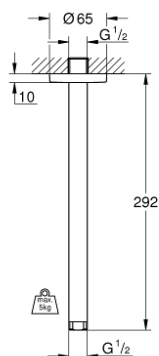

28 497 000 RAINSHOWER BRUSEARM LOFT 292 MM

PRODUKTBESKRIVELSE

- Farve: Krom
- materiale: metal
- tilslutningsgevind 1/2"
- velegnet til alle Rainshower hovedbrusere
- GROHE Long-Life Shine-krombelægning

28 497 000 **RAINSHOWER BRUSEARM LOFT 292 MM**

RESERVEDELE , januar 2002 – now

1: Roset (Bestillingsnummer 11741000)