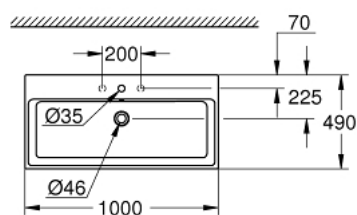

## 39 475 00H CUBE CERAMIC BORDSTÅENDE HÅNDVASK 100

### PRODUKTBESKRIVELSE

- Farve: Alpinhvid
- flad og glasseret bagside
- 1 hul, 2 præfabrikerede huller
- med overløb
- 1000 x 490 mm
- inkl. fikseringssæt
- sanitetsporcelæn
- GROHE PureGuard-antiklæbebelægning og antibakteriel glasering

## 39 475 00H CUBE CERAMIC BORDSTÅENDE HÅNDVASK 100

RESERVEDELE , marts 2017 – now

1: Monteringssæt (Bestillingsnummer 49512000)