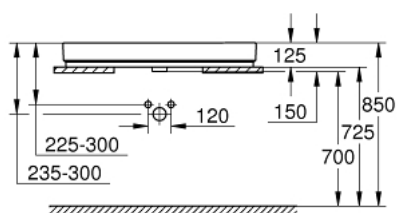

## 39 475 00H CUBE CERAMIC BORDSTÅENDE HÅNDVASK 100

### PRODUKTBESKRIVELSE

- Farve: Alpinhvid
- flad og glasseret bagside
- 1 hul, 2 præfabrikerede huller
- med overløb
- 1000 x 490 mm
- inkl. fikseringssæt
- sanitetsporcelæn
- GROHE PureGuard-antiklæbebelægning og antibakteriel glasering

## 39 475 00H CUBE CERAMIC BORDSTÅENDE HÅNDVASK 100

RESERVEDELE , marts 2017 – now

1: Monteringssæt (Bestillingsnummer 49512000)