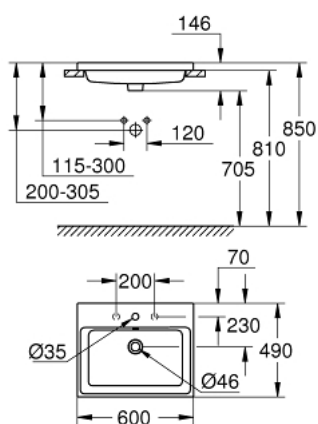

39 479 00H CUBE CERAMIC HÅNDVASK 60

PRODUKTBESKRIVELSE

- Farve: Alpinhvid
- flad og glasseret bagside
- indbygget
- 1 hul, 2 præfabrikerede huller
- med overløb
- 600 x 490 mm
- inkl. fikseringssæt
- sanitetsporcelæn
- GROHE PureGuard-antiklæbebelægning og antibakteriel glasering

39 479 00H **CUBE CERAMIC HÅNDVASK 60**

RESERVEDELE , marts 2017 – now

1: Monteringssæt (Bestillingsnummer 49512000)