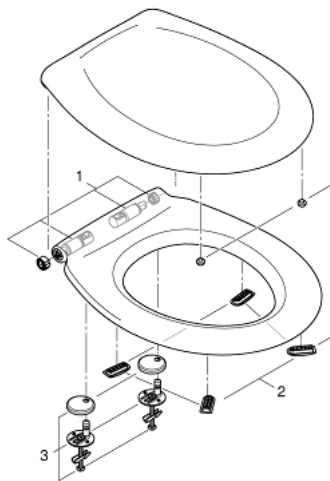

39 492 000 BAU CERAMIC WC-SÆDE

PRODUKTBESKRIVELSE

- Farve: Alpinhvid
- med låg
- quick release-funktion
- aftageligt
- materiale: Duroplast
- inkl. fikseringssæt
- Hængsler i rustfrit stål
- Let fiksering ovenfra
- Vægtbærende kapacitet 150 kg
- compatible with all Bau Ceramic bowls except 39 910 000

39 492 000 **BAU CERAMIC WC-SÆDE**

RESERVEDELE , marts 2017 – now

1: Dæmper (Bestillingsnummer 49528000)

2: Buffersæt (Bestillingsnummer 49530000)

3: Befæstigelsessæt (Bestillingsnummer 49529000)