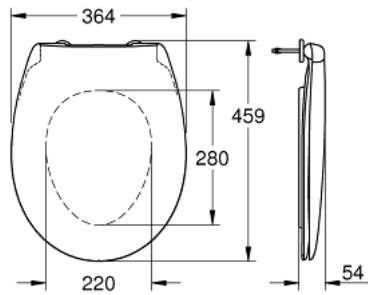

39 492 000 BAU CERAMIC WC-SÆDE

PRODUKTBESKRIVELSE

- Farve: Alpinhvid
- med låg
- quick release-funktion
- aftageligt
- materiale: Duroplast
- inkl. fikseringssæt
- Hængsler i rustfrit stål
- Let fiksering ovenfra
- Vægtbærende kapacitet 150 kg
- compatible with all Bau Ceramic bowls except 39 910 000

39 492 000 **BAU CERAMIC WC-SÆDE**

RESERVEDELE , marts 2017 – now

1: Dæmper (Bestillingsnummer 49528000)

2: Buffersæt (Bestillingsnummer 49530000)

3: Befæstigelsessæt (Bestillingsnummer 49529000)