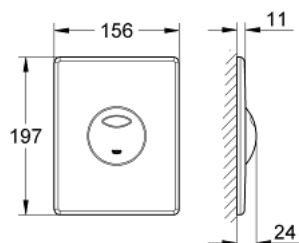

38 862 000 SKATE BETJENINGSPLADE

PRODUKTBESKRIVELSE

- Farve: Krom
- til 2-skyls- og start/stop betjening
- til pneumatisk afløbsventil AV1
- til lodret eller vandret montage
- 156 x 197mm
- af ABS plast
- GROHE Long-Life Shine-krombelægning
- GROHE Water Saving - reducerer vandforbruget og giver en perfekt gennemstrømning
- kan bruges sammen med Rapid SL og Uniset med GD2 cisterner
- Kan bruges med Rapid SLX, skakt bestilles separat 66 791 000

38 862 000 SKATE BETJENINGSPLADE

RESERVEDELE , januar 2006 – now

1: Skrue (Bestillingsnummer 6636200M)

2: Holderamme (Bestillingsnummer 43207000)

3: Befæstigelsessæt (Bestillingsnummer 4308500M)*

* Valgfrit tilbehør