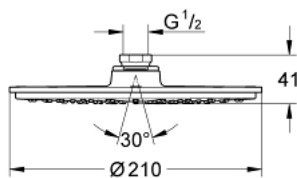

28 368 00E RAINSHOWER COSMOPOLITAN 210 HOVEDBRUSER 1 SPRAY

PRODUKTBESKRIVELSE

- Farve: Krom
- Rain
- fra 0,5 bar vandtryk
- 210 mm Ø
- materiale: metal
- med kugleled
- vridningsvinkel $\pm 15^\circ$
- tilslutningsgevind $\frac{1}{2}''$
- GROHE Water Saving 5,7 l/min. gennemstrømningsbegrænser
- GROHE Long-Life Shine-krombelægning
- SpeedClean antikalksystem
- velegnet til gennemstrømsvarmer
- min. tryk 1,0 bar
- Dette brusehoved kan kun bruges sammen med brusearm 28 497 eller 28 756

28 368 00E **RAINSHOWER COSMOPOLITAN 210 HOVEDBRUSER 1 SPRAY**

RESERVEDELE , oktober 2008 – now

1: reservedelssæt (Bestillingsnummer 45933000)