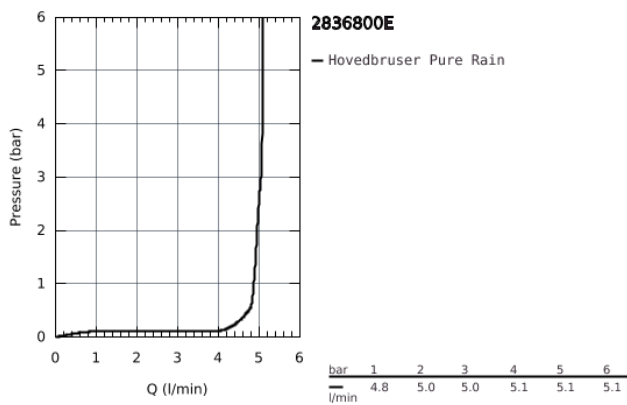

28 368 00E RAINSHOWER COSMOPOLITAN 210 HOVEDBRUSER 1 SPRAY

PRODUKTBESKRIVELSE

- Farve: Krom
- Rain
- fra 0,5 bar vandtryk
- 210 mm Ø
- materiale: metal
- med kugleled
- vridningsvinkel $\pm 15^\circ$
- tilslutningsgevind $\frac{1}{2}''$
- GROHE Water Saving 5,7 l/min. gennemstrømningsbegrænser
- GROHE Long-Life Shine-krombelægning
- SpeedClean antikalksystem
- velegnet til gennemstrømsvarmer
- min. tryk 1,0 bar
- Dette brusehoved kan kun bruges sammen med brusearm 28 497 eller 28 756

28 368 00E **RAINSHOWER COSMOPOLITAN 210 HOVEDBRUSER 1 SPRAY**

RESERVEDELE , oktober 2008 – now

1: reservedelssæt (Bestillingsnummer 45933000)