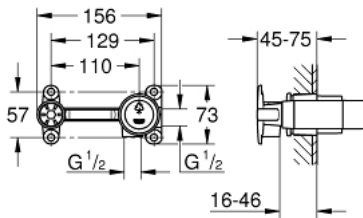

### PRODUKTBESKRIVELSE

- Sæt til slutmontering til 2-huls håndvaskbatteri
- indbygning i væg
- uden udvendig montagesæt
- GROHE SilkMove 35mm keramisk patron
- justerbar volumenbegrænser
- indbygningsdybde 45-75 mm
- messing
- min. tryk 1,0 bar
- installationskabelon

## 32 635 000 INDVENDIG DEL

**RESERVEDELE** , august 2007 – now

1: Patron (Bestillingsnummer 46374000)

2: Topnøgle (Bestillingsnummer 19332000)\*

\* Valgfrit tilbehør