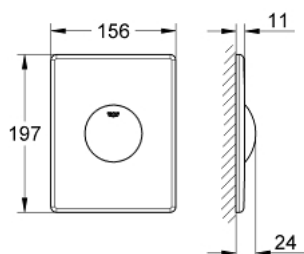

38 573 SH0 SKATE BETJENINGSPLADE

PRODUKTBESKRIVELSE

- Farve: Alpinhvid
- til 1-skyls betjening
- til pneumatisk afløbsventil
- til lodret eller vandret montage
- 156 x 197mm
- af ABS plast
- GROHE Water Saving - reducerer vandforbruget og giver en perfekt gennemstrømning

38 573 SH0 SKATE BETJENINGSPLADE

RESERVEDELE , april 2013 – now

1: Skrue (Bestillingsnummer 6636200M)

2: Holderamme (Bestillingsnummer 43207000)

3: Befæstigelsessæt (Bestillingsnummer 4308500M)*

4: Befæstigelsessæt (Bestillingsnummer 4215800M)*