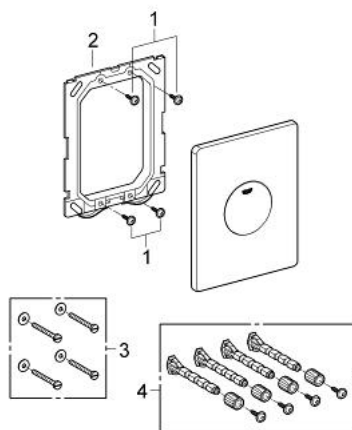

38 573 SH0 SKATE BETJENINGSPLADE

PRODUKTBESKRIVELSE

- Farve: Alpinhvid
- til 1-skyls betjening
- til pneumatisk afløbsventil
- til lodret eller vandret montage
- 156 x 197mm
- af ABS plast
- GROHE Water Saving - reducerer vandforbruget og giver en perfekt gennemstrømning

38 573 SH0 SKATE BETJENINGSPLADE

RESERVEDELE , april 2013 – now

1: Skrue (Bestillingsnummer 6636200M)

2: Holderamme (Bestillingsnummer 43207000)

3: Befæstigelsessæt (Bestillingsnummer 4308500M)*

4: Befæstigelsessæt (Bestillingsnummer 4215800M)*