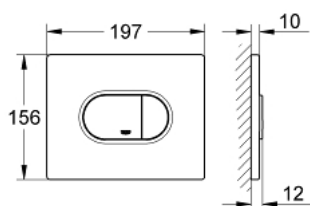

38 858 000 ARENA COSMOPOLITAN BETJENINGSPLADE

PRODUKTBESKRIVELSE

- Farve: Krom
- til 2-skyls- og start/stop betjening
- til pneumatisk afløbsventil AV1
- til vandret montage
- 156 x 197mm
- af ABS plast
- GROHE Long-Life Shine-krombelægning
- GROHE Water Saving - reducerer vandforbruget og giver en perfekt gennemstrømning
- kan bruges sammen med Rapid SL og Uniset med GD2 cisterner
- Kan bruges med Rapid SLX, skakt bestilles separat 66 791 000

38 858 000 ARENA COSMOPOLITAN BETJENINGSPLADE

RESERVEDELE , september 2009 – now

1: dækplade + trykknop (Bestillingsnummer 42379000)

2: Skrue (Bestillingsnummer 6636200M)

3: Holderamme (Bestillingsnummer 43207000)