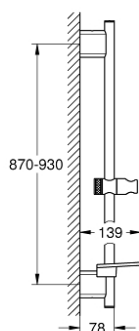

26 603 000 RAINSHOWER SMARTACTIVE BRUSESTANG, 900 MM

PRODUKTBESKRIVELSE

- Farve: Krom
- med vægholdere
- glide- og ledstykke
- GROHE FastFixation (justerbare vægholdere)
- GROHE TileFix justerbar dybde på top og bund montering
- GROHE EasyReach bakke
- GROHE Long-Life Shine-krombelægning

26 603 000 RAINSHOWER SMARTACTIVE BRUSESTANG, 900 MM

RESERVEDELE , marts 2018 – now

1: Bruserstangsholder (Bestillingsnummer 48425000)

2: Glideelement (Bestillingsnummer 48424000)

3: Sæbeskål (Bestillingsnummer 48426000)